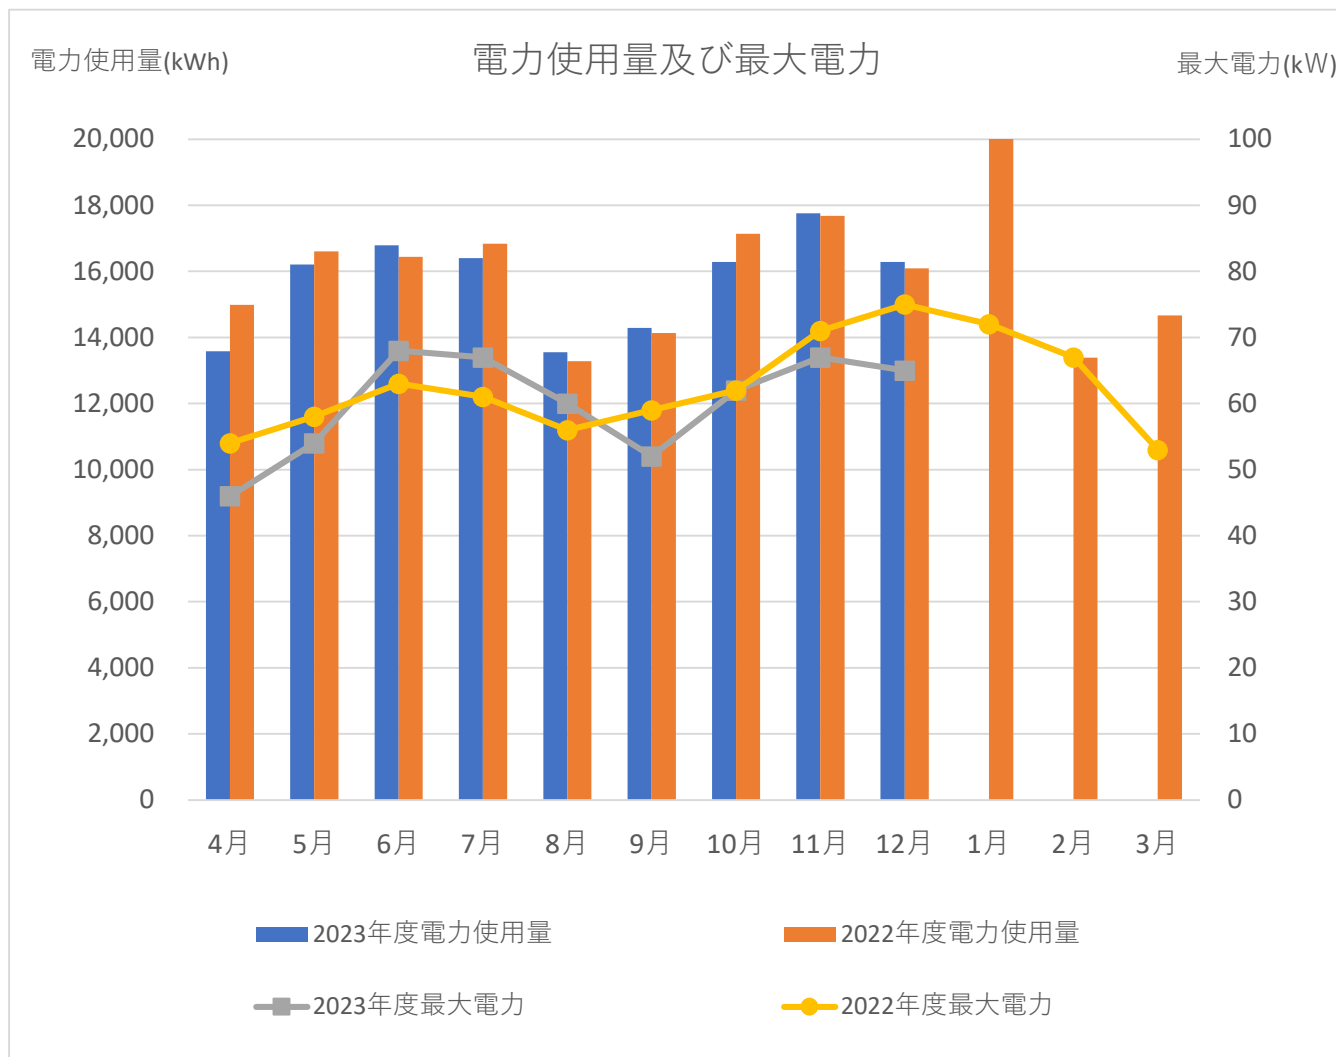

○千住団地電気使用量等の実績

月別電力使用量等の実績

2023年度電力使用量等実績

	電力使用量(kWh)		最大電力(kW)	
	2023年度	2022年度	2023年度	2022年度
4月	13,581	14,981	46	54
5月	16,201	16,598	54	58
6月	16,784	16,440	68	63
7月	16,397	16,830	67	61
8月	13,553	13,275	60	56
9月	14,288	14,132	52	59
10月	16,286	17,137	62	62
11月	17,752	17,681	67	71
12月	16,286	16,089	65	75
1月		21,421		72
2月		13,388		67
3月		14,666		53